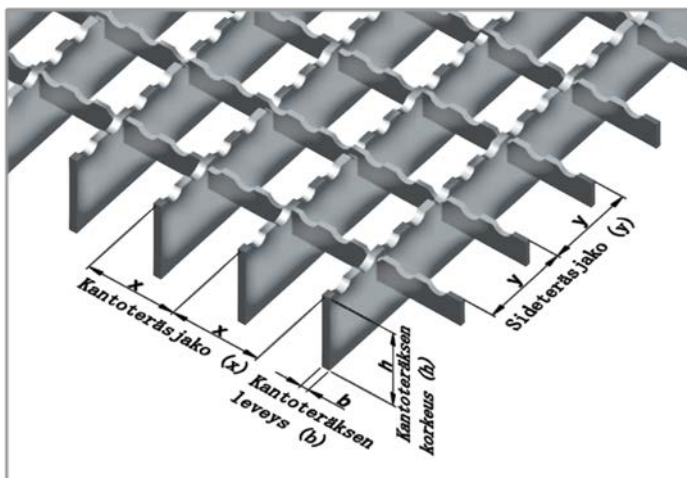

STR – Puristeritilä, Liukaturva (XP)

Käyttökohteet: Hoitotasot, jalkasäleiköt, julkisivut, seinät, alakatot, kaiteet, portit, ovet

Materiaalivaihtoehdot: Teräs, RST, HST, Zn ja Alumiini.

STR-Puristeritilät, Liukaturva

Ritilätyyppi	Silmäkoko (x*y) (mm*mm)	Kantoteräs (h*b) (mm*mm)	Sideteräs (h*b) (mm*mm)	Vapaa aukko (mm*mm)	Paino Zn (kg/m²)
XP-22x22/25x2	22,22 x 22,22	25 x 2	9 x 1,6	20 x 20	24
XP-22x22/30x2	22,22 x 22,22	30 x 2	9 x 1,6	20 x 20	27
XP-22x22/40x2	22,22 x 22,22	40 x 2	9 x 1,6	20 x 20	35
XP-22x22/50x2	22,22 x 22,22	50 x 2	20 x 2	20 x 20	50
XP-22x22/25x3	22,22 x 22,22	25 x 3	10 x 2	19 x 19	34
XP-22x22/30x3	22,22 x 22,22	30 x 3	10 x 2	19 x 19	40
XP-22x22/40x3	22,22 x 22,22	40 x 3	10 x 2	19 x 19	50
XP-22x22/50x3	22,22 x 22,23	50 x 3	20 x 2	19 x 19	68
XP-33x33/25x2	33,33 x 33,33	25 x 2	9 x 1,6	31 x 31	16
XP-33x33/30x2	33,33 x 33,33	30 x 2	9 x 1,6	31 x 31	18
XP-33x33/40x2	33,33 x 33,33	40 x 2	9 x 1,6	31 x 31	23
XP-33x33/50x2	33,33 x 33,33	50 x 2	20 x 2	31 x 31	34
XP-33x33/25x3	33,33 x 33,33	25 x 3	10 x 2	30 x 30	23
XP-33x33/30x3	33,33 x 33,33	30 x 3	10 x 2	30 x 30	27
XP-33x33/40x3	33,33 x 33,33	40 x 3	10 x 2	30 x 30	34
XP-33x33/50x3	33,33 x 33,33	50 x 3	20 x 2	30 x 30	46
XP-44x44/25x2	44,44 x 44,44	25 x 2	9 x 1,6	42 x 42	12
XP-44x44/30x2	44,44 x 44,44	30 x 2	9 x 1,6	42 x 42	14
XP-44x44/40x2	44,44 x 44,44	40 x 2	9 x 1,6	42 x 42	17
XP-44x44/50x2	44,44 x 44,44	50 x 2	20 x 2	42 x 42	26
XP-44x44/25x3	44,44 x 44,44	25 x 3	10 x 2	41 x 41	17
XP-44x44/30x3	44,44 x 44,44	30 x 3	10 x 2	41 x 41	20
XP-44x44/40x3	44,44 x 44,44	40 x 3	10 x 2	41 x 41	25
XP-44x44/50x3	44,44 x 44,44	50 x 3	20 x 2	41 x 41	35

Ritilän tyyppi ilmoitetaan muodossa: (Kantoteräs jako x Sideteräs jako / Kantoteräs), Esim. XP-33x33/30x3. Ritilää saatavilla myös muita kokoja, kysy lisää myynnistä.