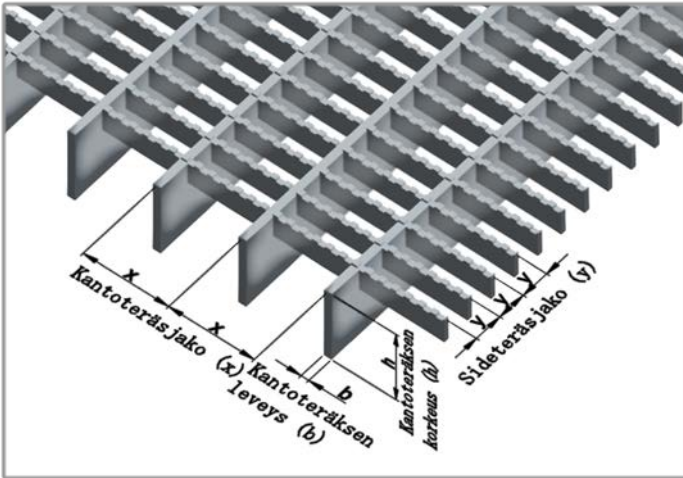

STR – Tiivispuristeritilä, Liukaturva (XP)

Käyttökohteet: Hoitotasot, jalkasäleiköt, julkisivut, seinät, alakatot, kaiteet, portit, ovet

Materiaalivaihtoehdot: Teräs, RST, HST, ZnK ja Alumiini.

STR-Tiivispuristeritilät, Liukaturva

Ritilätyyppi	Silmäkoko (x*y) (mm*mm)	Kantoteräs (h*b) (mm*mm)	Sideteräs (h*b) (mm*mm)	Vapaa aukko (mm*mm)	Paino ZnK (kg/m²)
XP-22x11/25x2	22,22 x 11,11	25 x 2	9 x 1,6	20 x 9	29
XP-22x11/30x2	22,22 x 11,11	30 x 2	9 x 1,6	20 x 9	32
XP-22x11/40x2	22,22 x 11,11	40 x 2	9 x 1,6	20 x 9	40
XP-22x11/25x3	22,22 x 11,11	25 x 3	10 x 2	19 x 9	40
XP-22x11/30x3	22,22 x 11,11	30 x 3	10 x 2	19 x 9	46
XP-22x11/40x3	22,22 x 11,11	40 x 3	10 x 2	19 x 9	56
XP-33x11/25x2	33,33 x 11,11	25 x 2	9 x 1,6	31 x 9	23
XP-33x11/30x2	33,33 x 11,11	30 x 2	9 x 1,6	31 x 9	25
XP-33x11/40x2	33,33 x 11,11	40 x 2	9 x 1,6	31 x 9	30
XP-33x11/25x3	33,33 x 11,11	25 x 3	10 x 2	30 x 9	32
XP-33x11/30x3	33,33 x 11,11	30 x 3	10 x 2	30 x 9	36
XP-33x11/40x3	33,33 x 11,11	40 x 3	10 x 2	30 x 9	43
XP-44x11/25x2	44,44 x 11,11	25 x 2	9 x 1,6	42 x 9	20
XP-44x11/30x2	44,44 x 11,11	30 x 2	9 x 1,6	42 x 9	22
XP-44x11/40x2	44,44 x 11,11	40 x 2	9 x 1,6	42 x 9	25
XP-44x11/25x3	44,44 x 11,11	25 x 3	10 x 2	41 x 9	27
XP-44x11/30x3	44,44 x 11,11	30 x 3	10 x 2	41 x 9	30
XP-44x11/40x3	44,44 x 11,11	40 x 3	10 x 2	41 x 9	35

Ritilän tyyppi ilmoitetaan muodossa: (Kantoteräsjaako x Sideteräsjaako / Kantoteräs), Esim. XP-33x11/30x3.
Ritilää saatavilla myös muita kokoja, kysy lisää myynnistä.