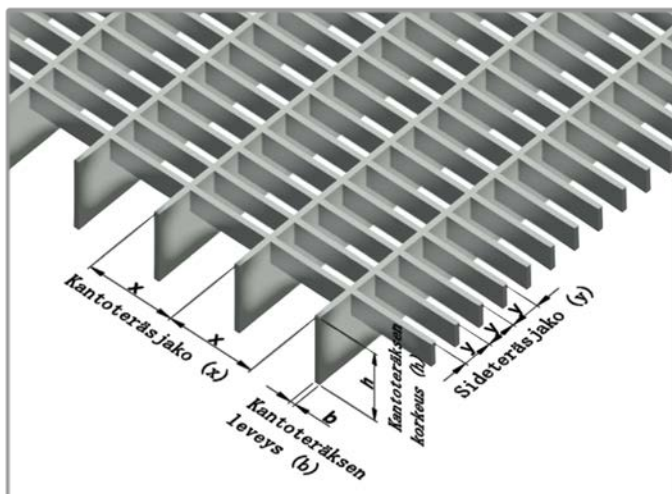

STR – Tiivispuuristeritilä (P)

Käyttökohteet: Hoitotasot, jalkasäleiköt, julkisivut, seinät, alakatot, kaiteet, portit, ovet

Materiaalivaihtoehdot: Teräs, RST, HST, Zn ja Alumiini.

STR-Tiivispuuristeritilät

Ritilätyyppi	Silmäkoko (x*y) (mm*mm)	Kantoteräs (h*b) (mm*mm)	Sideteräs (h*b) (mm*mm)	Vapaa aukko (mm*mm)	Paino Zn (kg/m²)
P-22x11/25x2	22,22 x 11,11	25 x 2	9 x 1,6	20 x 9	30
P-22x11/30x2	22,22 x 11,11	30 x 2	9 x 1,6	20 x 9	34
P-22x11/40x2	22,22 x 11,11	40 x 2	9 x 1,6	20 x 9	42
P-22x11/25x3	22,22 x 11,11	25 x 3	10 x 2	19 x 9	42
P-22x11/30x3	22,22 x 11,11	30 x 3	10 x 2	19 x 9	48
P-22x11/40x3	22,22 x 11,11	40 x 3	10 x 2	19 x 9	59
P-33x11/25x2	33,33 x 11,11	25 x 2	9 x 1,6	31 x 9	24
P-33x11/30x2	33,33 x 11,11	30 x 2	9 x 1,6	31 x 9	27
P-33x11/40x2	33,33 x 11,11	40 x 2	9 x 1,6	31 x 9	32
P-33x11/25x3	33,33 x 11,11	25 x 3	10 x 2	30 x 9	33
P-33x11/30x3	33,33 x 11,11	30 x 3	10 x 2	30 x 9	37
P-33x11/40x3	33,33 x 11,11	40 x 3	10 x 2	30 x 9	45
P-44x11/25x2	44,44 x 11,11	25 x 2	9 x 1,6	42 x 9	24
P-44x11/30x2	44,44 x 11,11	30 x 2	9 x 1,6	42 x 9	26
P-44x11/40x2	44,44 x 11,11	40 x 2	9 x 1,6	42 x 9	30
P-44x11/25x3	44,44 x 11,11	25 x 3	10 x 2	41 x 9	29
P-44x11/30x3	44,44 x 11,11	30 x 3	10 x 2	41 x 9	32
P-44x11/40x3	44,44 x 11,11	40 x 3	10 x 2	41 x 9	37

Ritilän tyyppi ilmoitetaan muodossa: (Kantoteräsjako x Sideteräsjako / Kantoteräs), Esim. P-33x11/30x2.
Ritilää saatavilla myös muita kokoja, kysy lisää myynnistä.