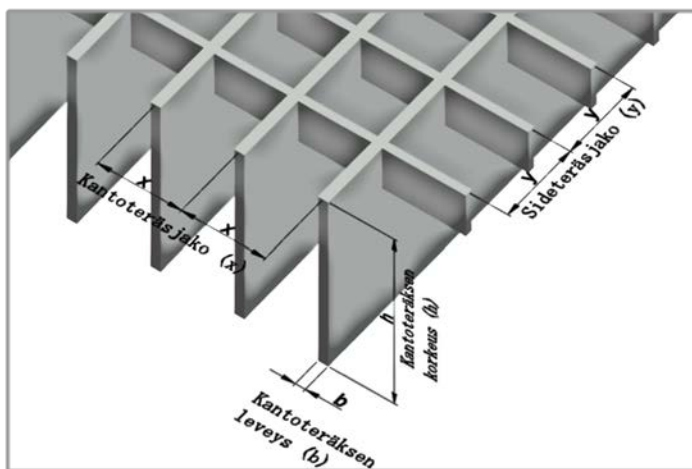

STR – Ajotasopuristeritilä (P)

Käyttökohteet: Hoitotasot, ajotasot

Materiaalivaihtoehdot: Teräs, RST, HST, Zn ja Alumiini.

STR-Ajotasopuristeritilät

Ritilätyyppi	Silmäkoko (x*y) (mm*mm)	Kantoteräs (h*b) (mm*mm)	Sideteräs (h*b) (mm*mm)	Vapaa aukko (mm*mm)	Paino Zn (kg/m²)
P-33x33/40x3	33,33 x 33,33	40 x 3	10 x 2	30 x 30	36
P-33x33/40x4	33,33 x 33,33	40 x 4	10 x 3	29 x 30	49
P-33x33/40x5	33,33 x 33,33	40 x 5	10 x 3	28 x 30	59
P-33x33/50x3	33,33 x 33,33	50 x 3	20 x 3	30 x 30	53
P-33x33/50x4	33,33 x 33,33	50 x 4	20 x 3	29 x 30	66
P-33x33/50x5	33,33 x 33,33	50 x 5	20 x 3	28 x 30	79
P-33x33/60x4	33,33 x 33,33	60 x 4	20 x 3	29 x 30	76
P-33x33/60x5	33,33 x 33,33	60 x 5	20 x 3	28 x 30	92
P-33x33/70x4	33,33 x 33,33	70 x 4	20 x 3	29 x 30	87
P-33x33/70x5	33,33 x 33,33	70 x 5	20 x 3	28 x 30	104
P-33x33/80x4	33,33 x 33,33	80 x 4	20 x 3	29 x 30	96
P-33x33/80x5	33,33 x 33,33	80 x 5	20 x 3	28 x 30	117
P-33x33/90x4	33,33 x 33,33	90 x 4	20 x 3	29 x 30	108
P-33x33/90x5	33,33 x 33,33	90 x 5	20 x 3	28 x 30	130
P-33x33/100x4	33,33 x 33,33	100 x 4	20 x 3	29 x 30	118
P-33x33/100x5	33,33 x 33,33	100 x 5	20 x 3	28 x 30	144
P-33x33/110x4	33,33 x 33,33	110 x 4	20 x 3	29 x 30	129
P-33x33/110x5	33,33 x 33,33	110 x 5	20 x 3	28 x 30	157
P-33x33/120x4	33,33 x 33,33	120 x 4	20 x 3	29 x 30	139
P-33x33/120x5	33,33 x 33,33	120 x 5	20 x 3	28 x 30	170
↓					
P-33x33/150x5	33,33 x 33,33	150 x 5	20 x 3	28 x 30	209
↓					
P-33x33/200x10	33,33 x 33,33	200 x 10	20 x 3	23 x 30	533

Ritilän tyyppi ilmoitetaan muodossa: (Kantoteräs-jako x Sideteräs-jako / Kantoteräs), Esim. P-33x33/80x4.
Ritilää saatavilla myös muita kokoja, kysy lisää myynnistä.