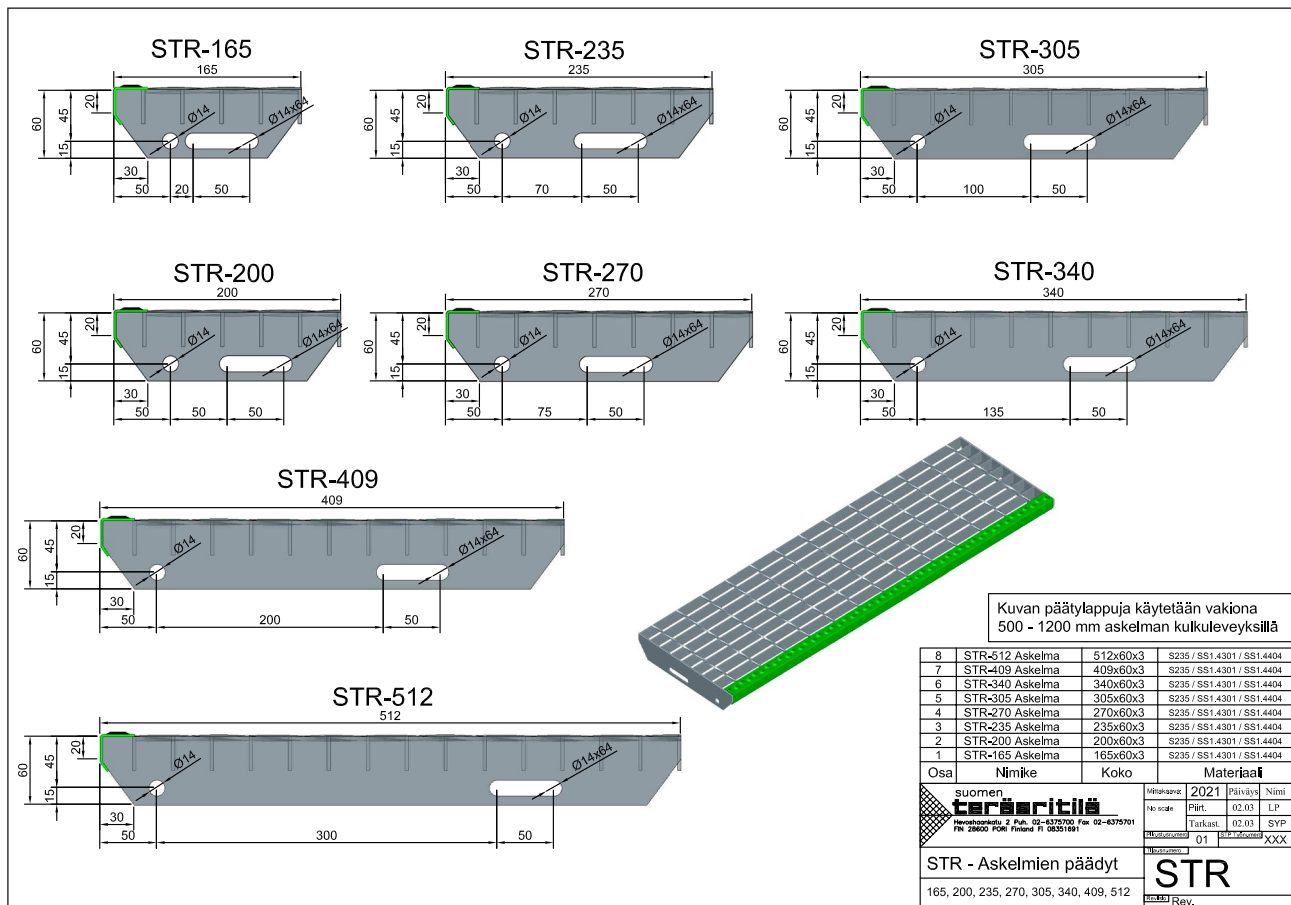

Ritiläaskelmia valmistetaan kaikista sivuilla esiintyvistä ritilätyypeistä, esim. 16 x 75 mm ja 21 x 75 mm, 34 x 38 mm sekä lisäksi esim. STR-Tasoprofiilista, kyynellevystä sekä teräslevyaskelmia mattouputuksella. Alla listaa varastoitavista vakioaskelmista. Askelmia valmistetaan tilauksesta myös erikoismittaisina - Lisätietoa asiasta STR:n myynnistä.

STR-askelma (S)

(S) - Liukuturvallista askelman etureunassa + sileäpintainen ritilä HAK-34x75 mm. Käyttökohteina esim. sisäpuolisissa portaissa, joissa ei ole välitöntä liukastumisen mahdollisuutta.

STR-Liukuturva-askelma (SL)

(S) - Liukuturvallista askelman etureunassa + liukuturvaritilä XSP-34x75 mm. Käyttökohteina esim. ulkopuolisissa portaissa, joissa on jäätyminen vaara sekä paikoissa, joissa on liukastumisen mahdollisuus.

Ritiläaskelmat/Mitoitus,

pituus x leveys, mm

500 x 165	600 x 165	700 x 165	800 x 165	900 x 200	1000 x 200	1100 x 200	1200 x 235	1500 x 270
500 x 200	600 x 235	700 x 200	800 x 200	900 x 235	1000 x 235	1100 x 235	1200 x 270	1500 x 305
500 x 235	600 x 200	700 x 235	800 x 235	900 x 270	1000 x 270	1100 x 270	1200 x 305	
500 x 270	600 x 270	700 x 270	800 x 270	900 x 305	1000 x 305	1100 x 305		

800 x 305 Saataavilla myös etenemät 340 mm, 409 mm ja 512 mm.

MYNTI JA VALMISTAVAT TEHTAAT PORISSA

Suomen Teräsritilä STR Oy
Hevoshaankatu 2, 28600 PORI
Puhelin: 02 637 5700
www.str.fi • myynti@str.fi

Suomen Teräsportas Oy
Hevoshaankatu 6, 28600 PORI
Puhelin: 02 637 5700
www.suomenterasportas.fi

Maakohtainen edustus ja yhteistyökumppanimme Suomessa: www.lichtgitter.de