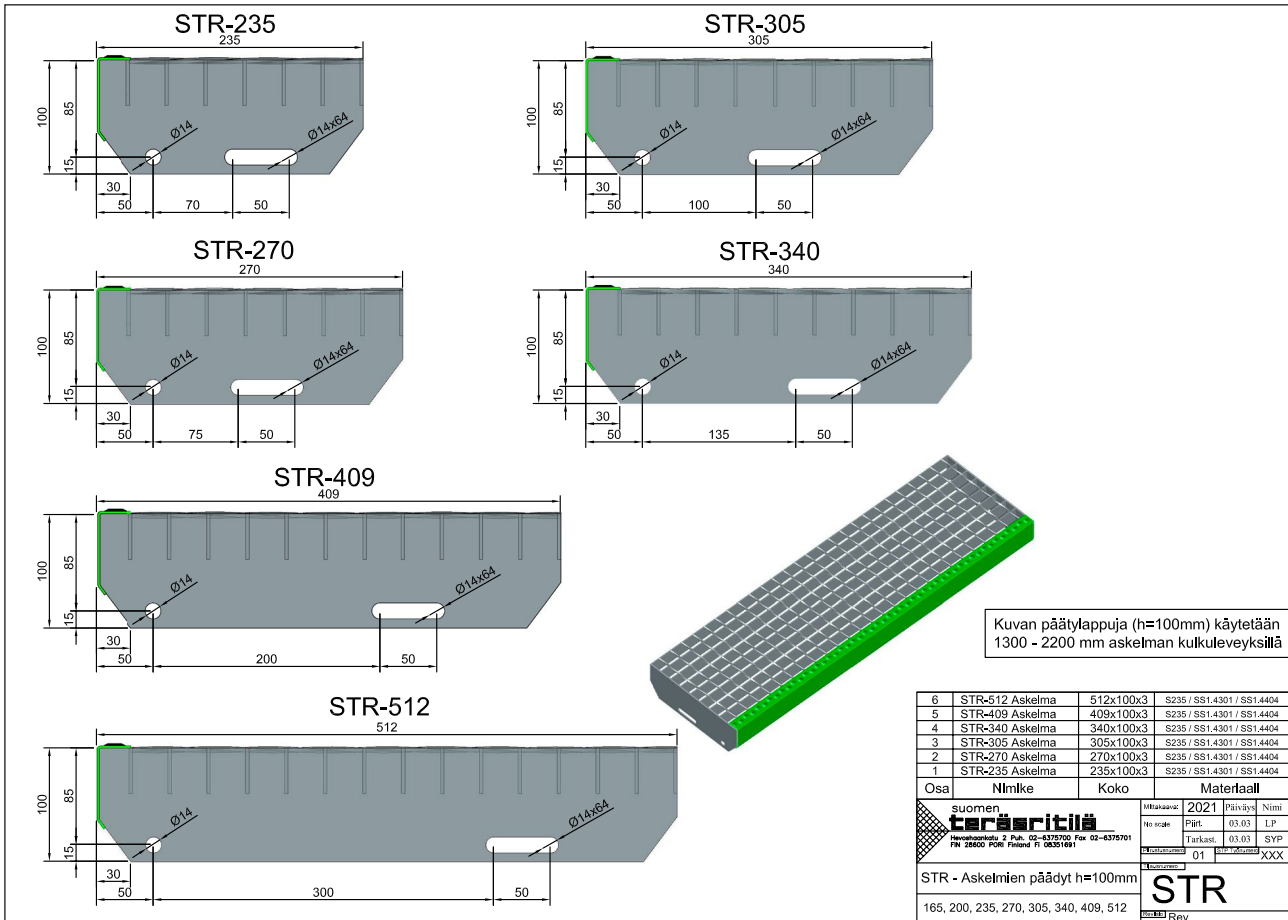

MYynti JA VALMISTAVAT TEHTAAT PORISSA

Suomen Teräsritilä STR Oy
Hevoshaankatu 2, 28600 PORI
Puhelin: 02 637 5700
www.str.fi • myynti@str.fi

Suomen Teräsporras Oy
Hevoshaankatu 6, 28600 PORI
Puhelin: 02 637 5700
www.suomenterasporras.fi

Maakohtainen edustus ja yhteistyökumppanimme Suomessa: www.lichtgitter.de