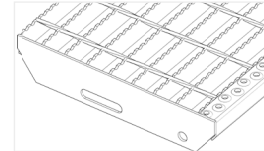

STR-RITILÄASKELMAT

Suomen Teräsritilä Oy valmistaa oheisten perustyyppien lisäksi ritiläaskelmia myös alumiinista, ruostumattomasta ja haponkestävistä materiaaleista. Vakiona ritiläaskelmissa on silmäkoko 34 x 75 mm.

Ritiläaskelmia valmistetaan kaikista sivuilla esiintyvistä ritilätyypeistä, esim. 16 x 75 mm ja 21 x 75 mm, 34 x 38 mm sekä lisäksi esim. STR-Tasoprofiilista, kyynellevystä sekä teräslevyaskelmia mattouputuksella. Alla listaa varastoitavista vakioaskelmista. Askelmia valmistetaan tilauksesta myös erikoismittaisina - Lisätietoa asiasta STR:n myynnistä.

STR-askelma (S)

(S) - Liukuturvallista askelman etureunassa + sileäpintainen ritilä HAK-34x75 mm. Käyttökohteina esim. sisäpuolisissa portaissa, joissa ei ole välitöntä liukastumisen mahdollisuutta.

STR-Liukuturva-askelma (SL)

(S) - Liukuturvallista askelman etureunassa + liukuturvaritilä XSP-34x75 mm. Käyttökohteina esim. ulkopuolisissa portaissa, joissa on jäätyminen vaara sekä paikoissa, joissa on liukastumisen mahdollisuus.